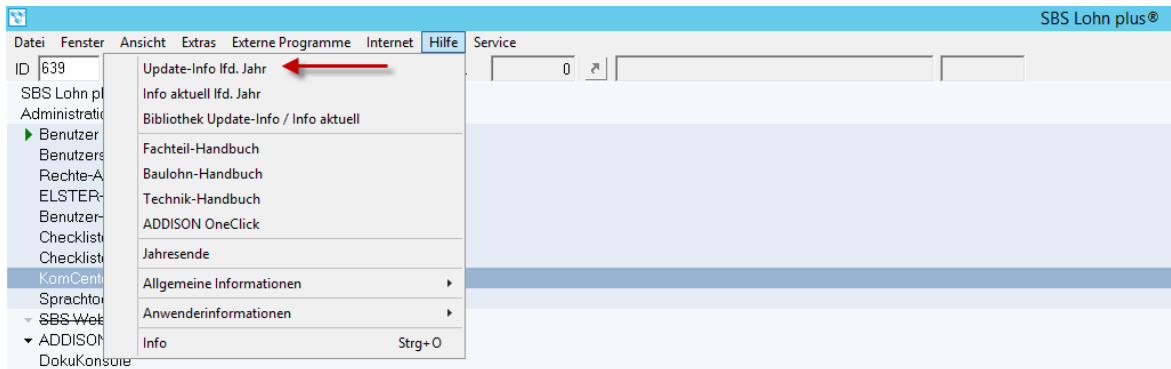

SBS Lohn Update 2021.2

Wichtige Hinweise:

Bitte beachten Sie die wichtigen Hinweise zu den Vorarbeiten, Änderungen und Neuerungen unbedingt die [Update-Info](#) zur Version 2021.2, bevor sie mit dem SBS Lohn weiterarbeiten.

Die Update-Info finden Sie im Lohn-Menü unter Hilfe > Update-Info lfd. Jahr.

Diese wird beim erstmaligen Programmstart pro Benutzer einmal automatisch angezeigt. Wahlweise können Sie die Update-Info auch ausdrucken.