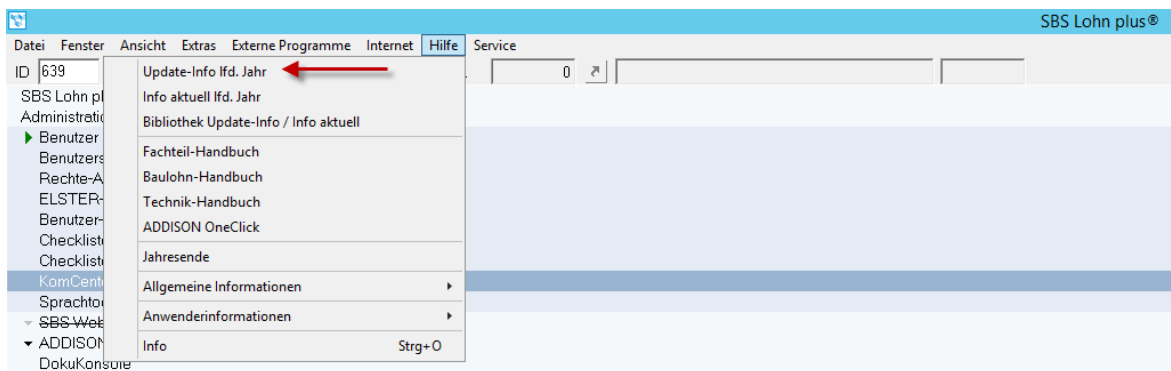

SBS Lohn Update 2022.2

Wichtige Hinweise:

Bitte beachten Sie die wichtigen Hinweise zu den Vorarbeiten, Änderungen und Neuerungen unbedingt die [Update-Info](#) zur Version 2022.2 (die bereits das 1. Online-Update beinhaltet), bevor Sie mit dem SBS Lohn weiterarbeiten.

Die Update-Info finden Sie im Lohn-Menü unter Hilfe > Update-Info lfd. Jahr.

Diese wird beim erstmaligen Programmstart pro Benutzer einmal automatisch angezeigt. Wahlweise können Sie die Update-Info auch ausdrucken.